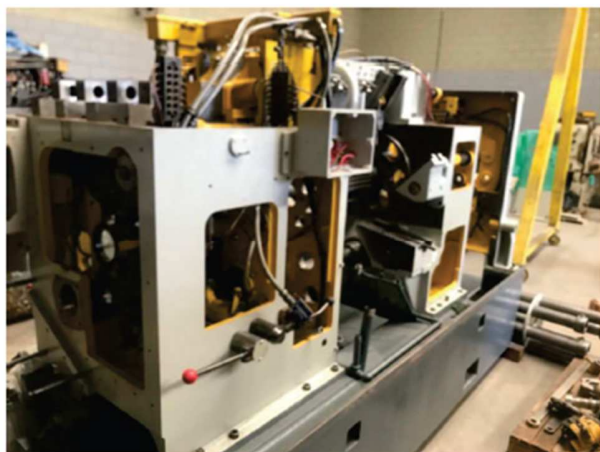

TAJMAC - BRASIL

TAJMAC Brasil Ltda

Rua Benedito Geraldo Cruz, 204,
Terra Nobre CEP:13290-174
Louveira SP

t: +55 (19) 3292 6262

adm@tajmacbr.com

www.tajmacbr.com

Louveira SP 10/01/2023

TAJMAC Brasil
Benedito Geraldo Cruz, 204 - Galpão 01 - Terra Nobre
Louveira - SP - Brasil CEP 13290-000
Fone: +55 19 3515 7337

WICKMAN Coventry
Discovery Way, Leofric Business Park
Binley, Coventry CV3 2TD - ENGLAND
Tel: +44 (0) 2476547900