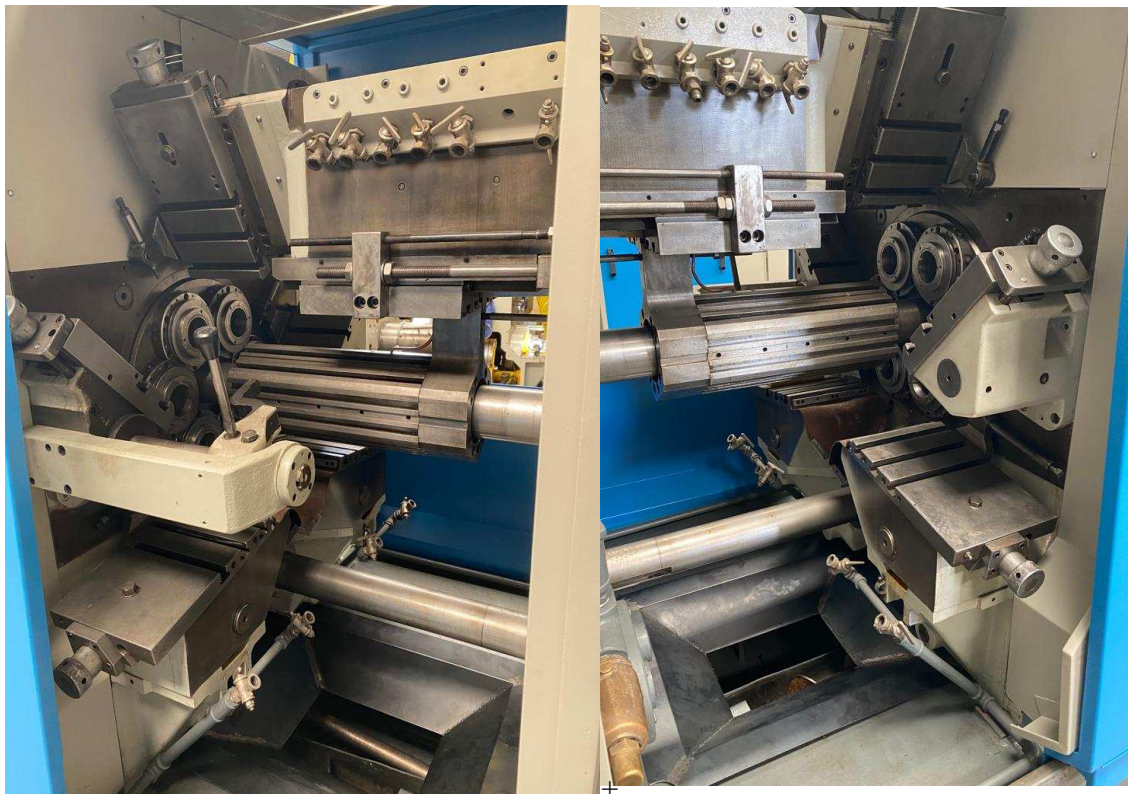

1. 4 Feeding area was not in bad conditions but the ware parts had to be changed for guarantee the reliable of the machine, all the bushes and toggle operating sleeves was been changed.