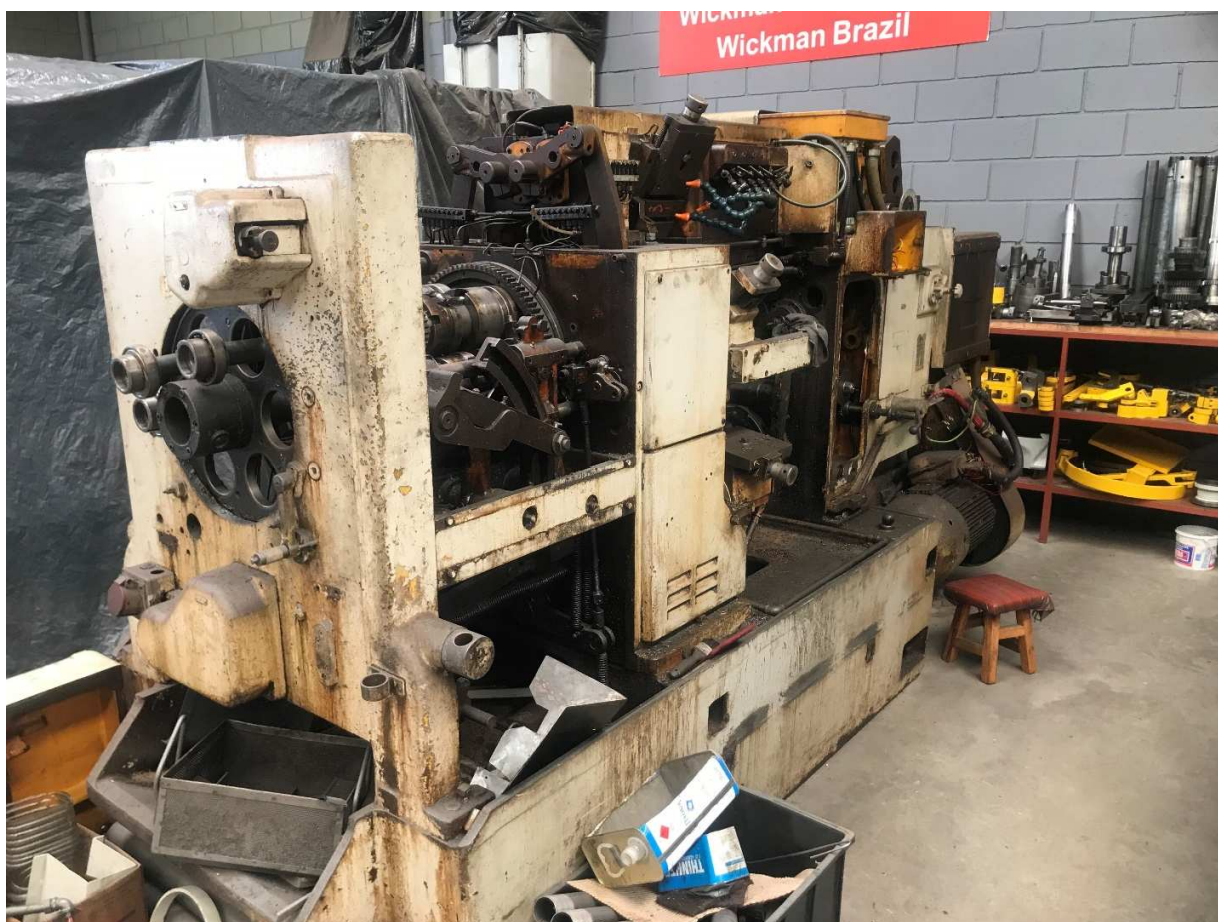

A maquina Wickman 1.3/8”- 6 numero de serie 15.957 no Mercado do Brasil, estava produzindo miliones de pecas a mais de 30 anos, precisamente desde o 1977.

Esta máquina foi analisada pelo técnico Sr.Marcos Ferreri, especialista em esta linha de multifuso Wickman.