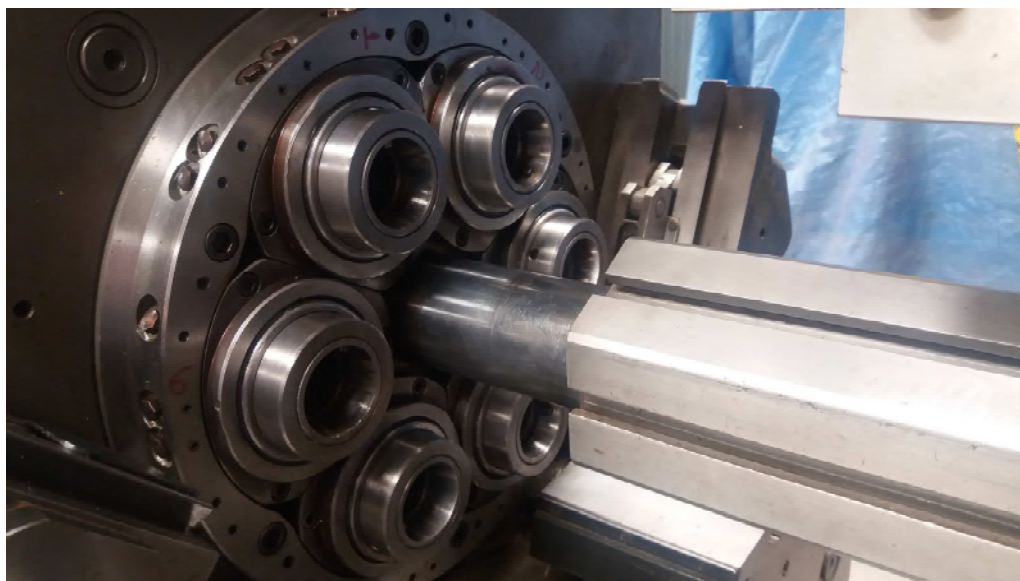

Foram trocadas todas as peças de fechamento das pinças e avanço de material, incluindo, luvas, garras, buchas, tubos de avanço e de aperto.

Todos os conjuntos foram desmontados e limpos, todas as buchas e pinos foram trocados por novas peças originais Wickman.