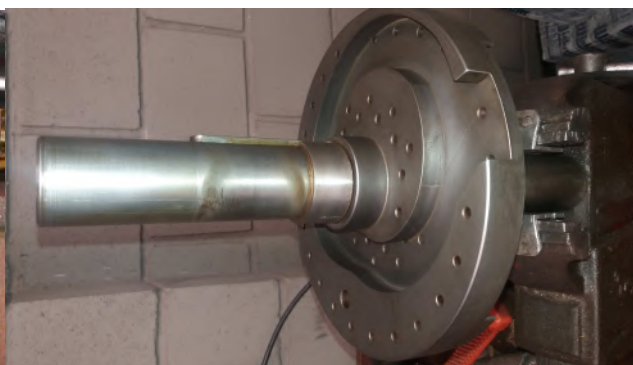

TAJMAC - BRASIL

TAJMAC Brasil Ltda

Rua Benedito Geraldo Cruz, 204,
Terra Nobre CEP:13290-000
Louveira SP

t: +55 (19) 3292 6262

enquiries@wickman-group.com
www.wickman-group.com

Louveira SP 30/08/2019

**Peças completamente testadas e reformadas voltam à condição original.
As peças que não atendem o funcionamento original são trocadas com peças
originais, com garantia Wickman.**

TAJMAC Brasil
Benedito Geraldo Cruz, 204 - Galpão 01 - Terra Nobre
Louveira - SP - Brasil CEP 13290-000
Fone: +55 19 3515 7337

WICKMAN Coventry
Discovery Way, Leofric Business Park
Binley, Coventry CV3 2TD - ENGLAND
Tel: +44 (0) 2476547900