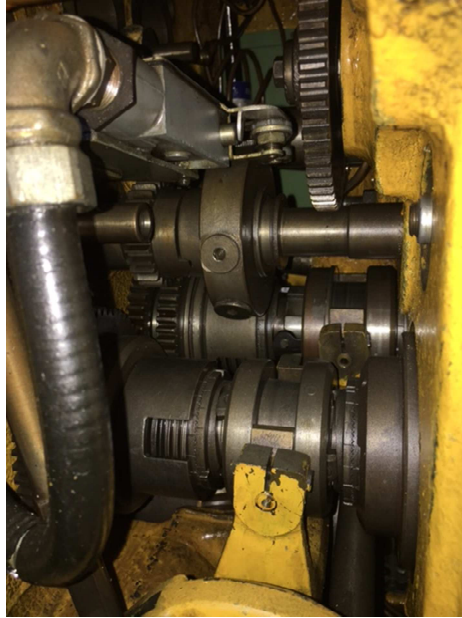

TAJMAC – BRASIL

Tajmac Brasil Ltda

Rua Benedito Geraldo Cruz, 204,
Terra Nobre CEP:13290-000
Louveira SP

t: +55 (19) 3292 6262

adm@tajmac-br.com

www.wickman-group.com

Louveira SP 03/09/2021

w.ghafar@tajmac-br.com

WICKMAN – 5/8” - 6

Multispindle lathe

V Serial number 16082 year 1975

Prize Euro 37.500,00

Call +19 3292 6262

TAJMAC Brasil
Benedito Geraldo Cruz, 204 - Galpão 01 - Terra Nobre
Louveira - SP - Brasil CEP 13290-000
Fone: +55 19 3292 6262

TAJMAC MTM
Via Gran Sasso, 15Italy
20092 Cinisello Balsamo MI, Italy
Tel: +39 02 66017878