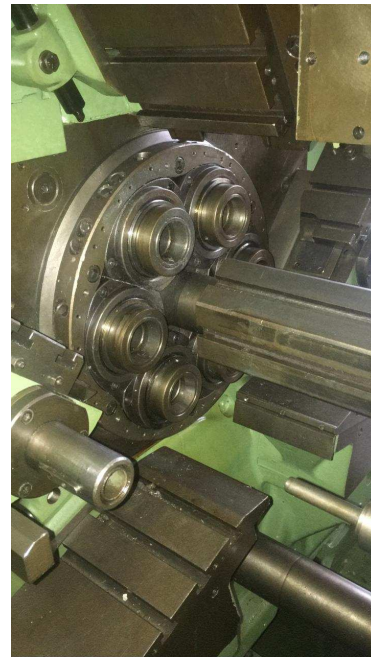

TAJMAC - BRASIL

Tajmac Brasil Ltda
Rua Benedito Geraldo Cruz, 204,
Terra Nobre CEP:13290-000
Louveira SP

Louveira SP 03/09/2021

t: +55 (19) 3292 6262

adm@tajmac-br.com
www.wickman-group.com

TAJMAC Brasil
Benedito Geraldo Cruz, 204 - Galpão 01 - Terra Nobre
Louveira - SP - Brasil CEP 13290-000
Fone: +55 19 3292 6262

TAJMAC MTM
Via Gran Sasso, 15Italy
20092 Cinisello Balsamo MI, Italy
Tel: +39 02 66017878