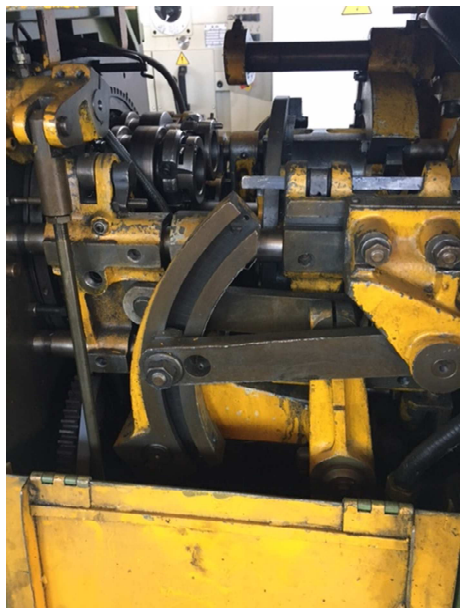

TAJMAC – BRASIL

Tajmac Brasil Ltda

Rua Benedito Geraldo Cruz, 204,
Terra Nobre CEP:13290-000
Louveira SP

t: +55 (19) 3292 6262

adm@tajmac-br.com

www.wickman-group.com

Louveira SP 03/09/2021

w.ghafar@tajmac-br.com

WICKMAN – 5/8” - 6

Multispindle lathe

V Serial number 16082 year 1975

Prize Euro 37.500,00

Call +19 3292 6262

TAJMAC Brasil
Benedito Geraldo Cruz, 204 - Galpão 01 - Terra Nobre
Louveira - SP - Brasil CEP 13290-000
Fone: +55 19 3292 6262

TAJMAC MTM
Via Gran Sasso, 15Italy
20092 Cinisello Balsamo MI, Italy
Tel: +39 02 66017878