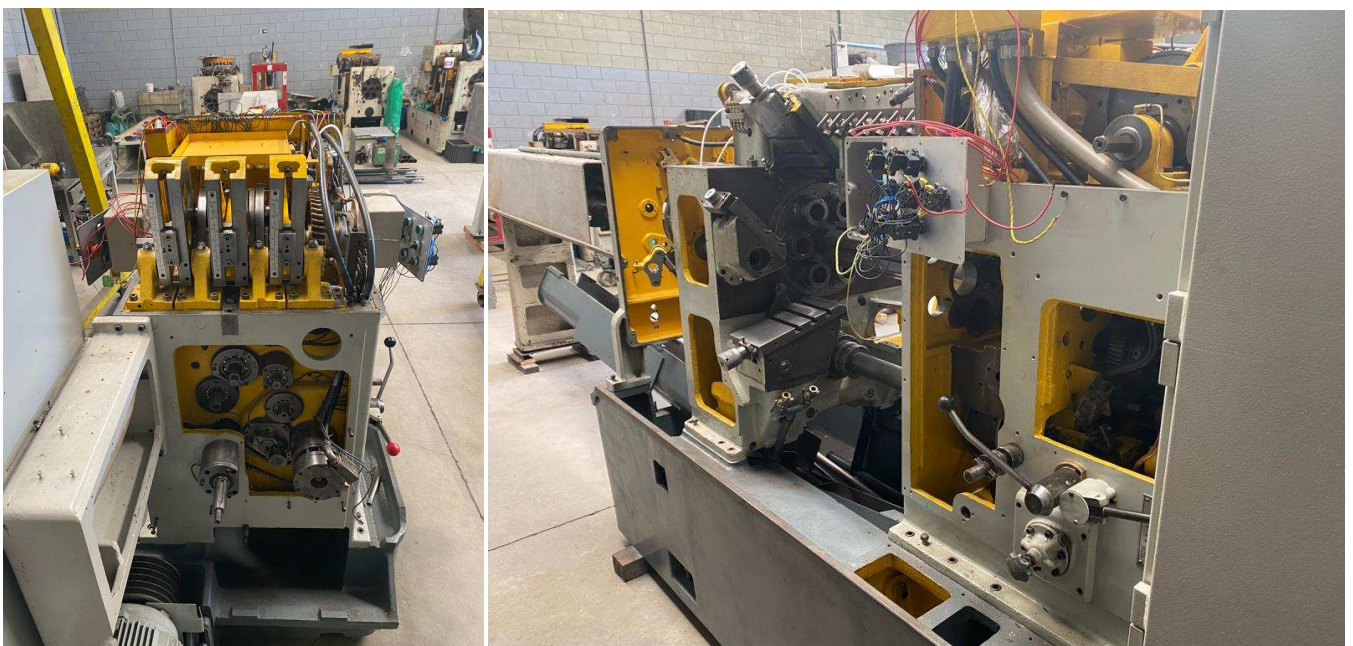

TAJMAC Brasil
Benedito Geraldo Cruz, 204 - Galpão 01 - Terra Nobre
Louveira - SP - Brasil CEP 13290-000
Fone: +55 19 3515 7337

WICKMAN Coventry
Discovery Way, Leofric Business Park
Binley, Coventry CV3 2TD - ENGLAND
Tel: +44 (0) 2476547900