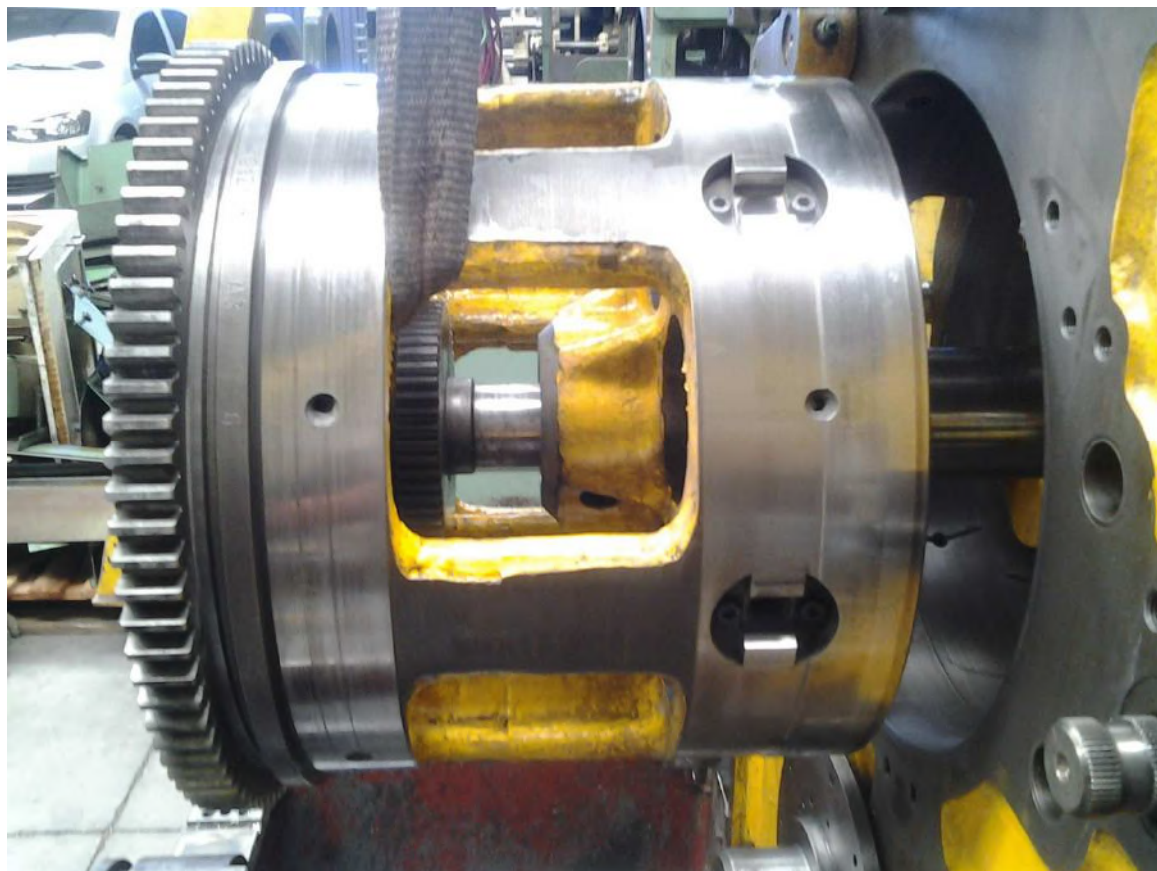

TAJMAC Brasil
Benedito Geraldo Cruz, 204 - Galpão 01 - Terra Nobre
Louveira - SP - Brasil CEP 13290-000
Fone: +55 19 3515 7337

WICKMAN Coventry
Discovery Way, Leofric Business Park
Binley, Coventry CV3 2TD - ENGLAND
Tel: +44 (0) 2476547900