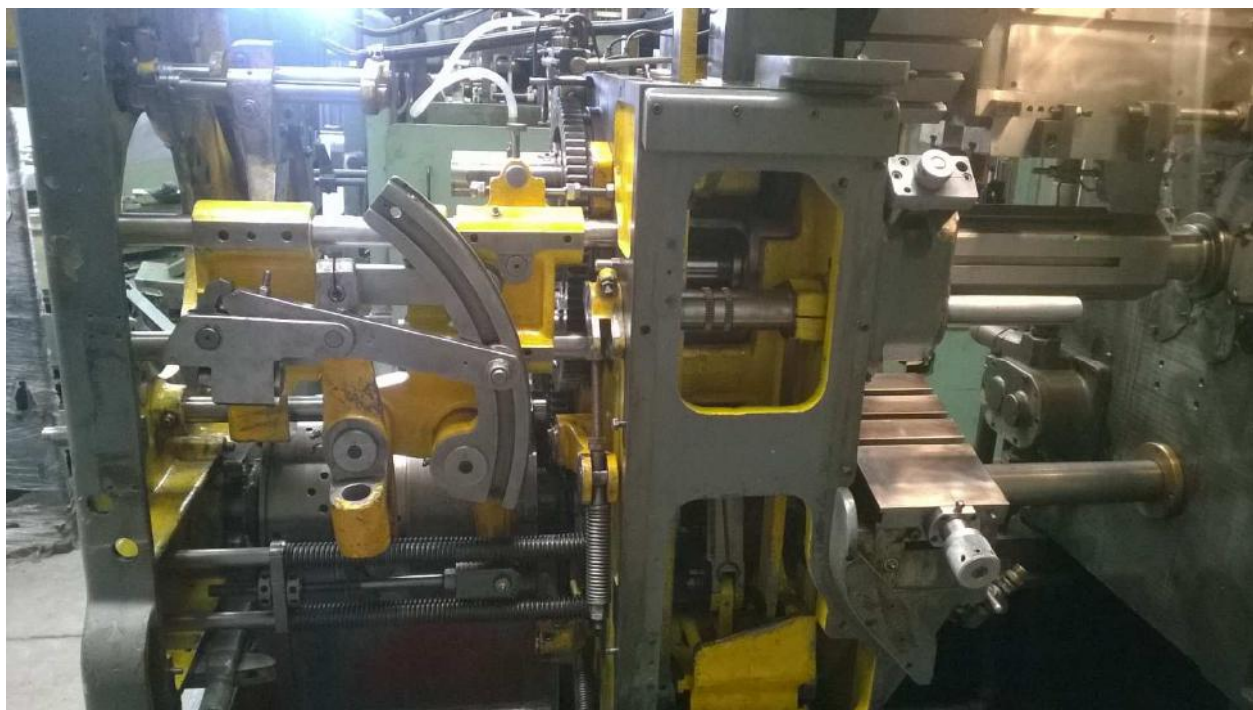

TAJMAC - BRASIL

TAJMAC Brasil Ltda

Rua Benedito Geraldo Cruz, 204,
Terra Nobre CEP:13290-000
Louveira SP

t: +55 (19) 3292 6262

enquiries@wickman-group.com
www.wickman-group.com

Louveira SP 11/02/2019

Foram trocadas todas as peças de fechamento das pinças e avanço de material, incluindo, luvas, garras, buchas, tubos de avanço e de aperto.

TAJMAC Brasil
Benedito Geraldo Cruz, 204 - Galpão 01 - Terra Nobre
Louveira - SP - Brasil CEP 13290-000
Fone: +55 19 3515 7337

WICKMAN Coventry
Discovery Way, Leofric Business Park
Binley, Coventry CV3 2TD - ENGLAND
Tel: +44 (0) 2476547900